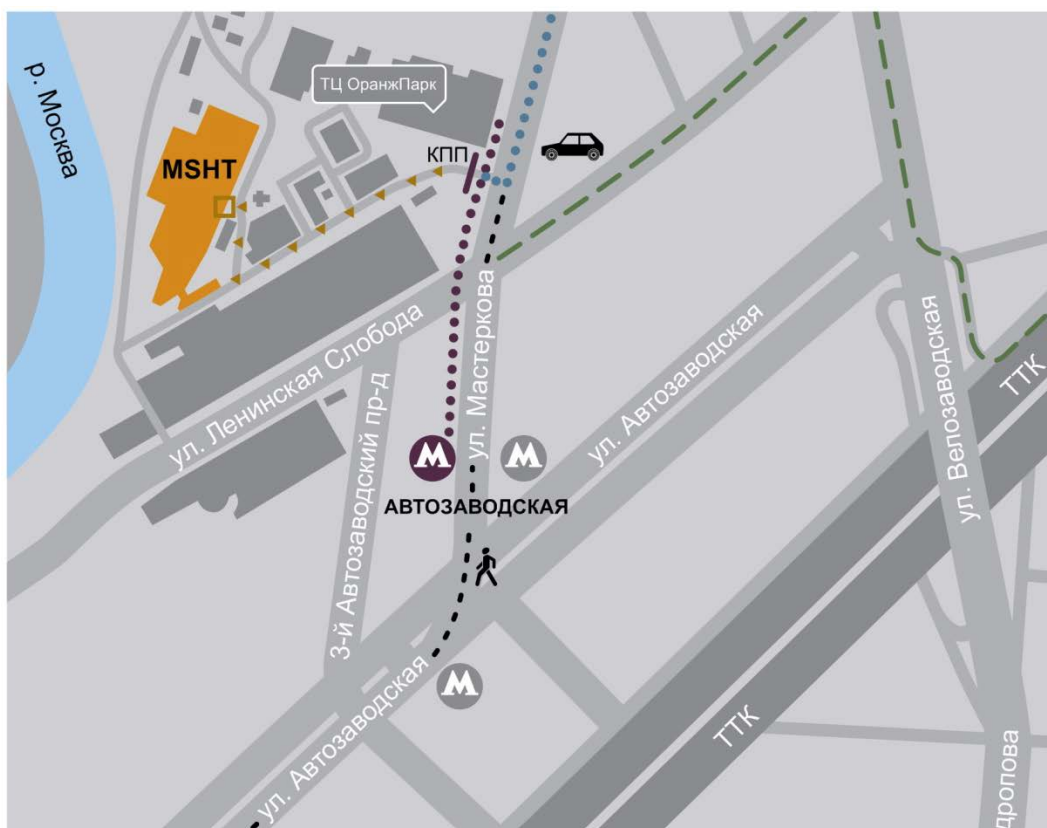

- ПЕШКОМ ОТ МЕТРО «АВТОЗАВОДСКАЯ»
- НА АВТОМОБИЛЕ ИЗ ЦЕНТРА
- НА АВТОМОБИЛЕ С ВНЕШНЕЙ СТОРОНЫ ТТК
- НА АВТОМОБИЛЕ С ВНУТРЕННЕЙ СТОРОНЫ ТТК
- КПП - ЗАЕЗД НА АВТОМОБИЛЕ

АДРЕС БЦ «СИМОНОВСКИЙ ПЛАЗА»: ул. ЛЕНИНСКАЯ СЛОБОДА, д. 26 стр. 5

Внимание! Для оформления пропуска в БЦ необходим паспорт.

ПЕШКОМ ОТ МЕТРО «АВТОЗАВОДСКАЯ»

Последний вагон из центра: выход от эскалатора налево, на улице пройдите прямо до ул. Ленинская Слобода, перейдите дорогу к МЦ ROOMER, зайдите на территорию Делового квартала «Симоновский». Внутри квартала обогните церковь Рождества Богородицы, вы увидите главный вход в БЦ.

ПРОЕЗД НА АВТОМОБИЛЕ

Въезд на главную парковку Делового квартала «Симоновский» с Восточной улицы. В навигаторе необходимо указать адрес: **ул. Ленинская Слобода д. 26.**

Из центра: двигайтесь по ул. Симоновский Вал, далее поверните направо на ул. Восточная. Въезд на парковку через шлагбаум справа.

С внешней стороны ТТК: съезд на Автозаводскую улицу, поворот на улицу Мастеркова, после перекрёстка прямо на Восточную улицу. Въезд на парковку через шлагбаум слева.

С внутренней стороны ТТК: съезд на ул. Велозаводская, далее поверните налево на ул. Ленинская Слобода, затем поверните направо на ул. Восточная. Въезд на парковку через шлагбаум слева.